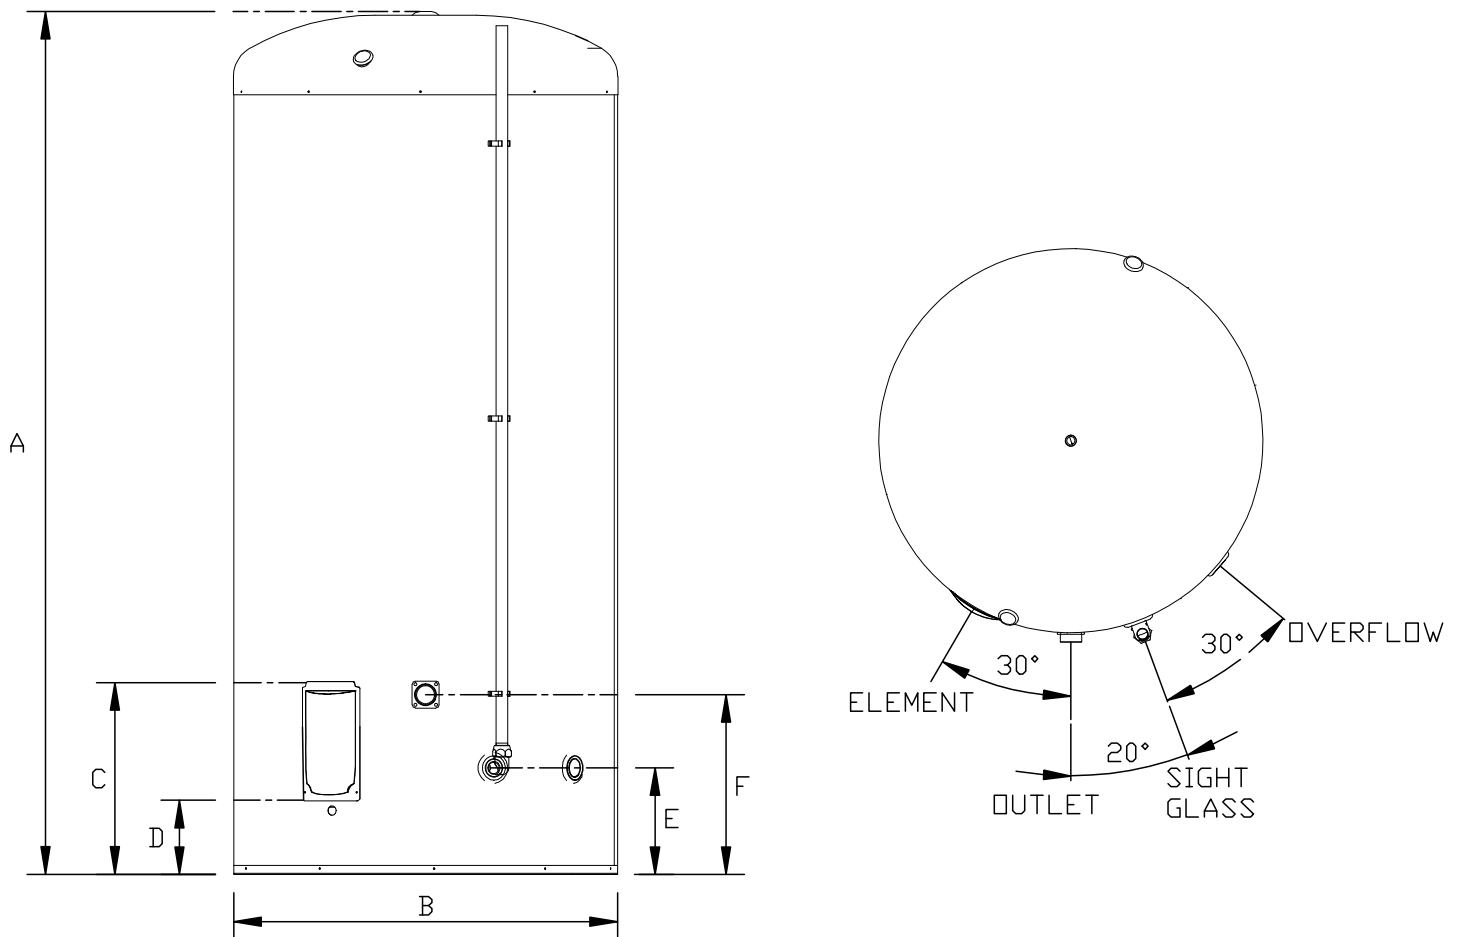

PRODUCT SPECIFICATIONS

DAIRY ELECTRIC HOT WATER

	250 LITRE	350 LITRE	450 LITRE	600 LITRE
Model Number - Rheem	1092501G	1093501G	1094501G	1096001G
Model Number - Hydroflow	DCY250	DCY350	DCY450	DCY600
A (height)	1234	1533	1838	1885
B (Diameter)	760	760	760	837
C (E&T Top)	385	385	385	415
D (E&T Bottom)	125	125	125	155
E (Inlet)	203	203	203	232
F (Outlet)	262	262	262	390
Weight (empty)	50kg	60kg	70kg	80kg